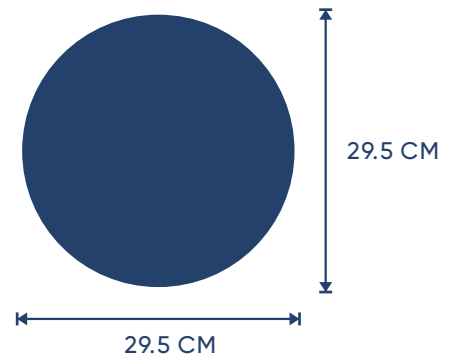

SAAT ÖLÇÜLERİ