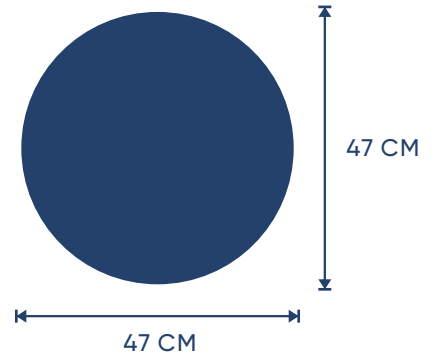

SAAT ÖLÇÜLERİ