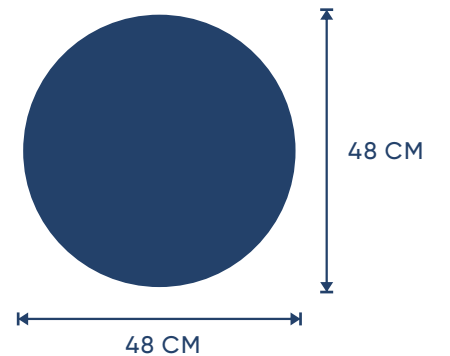

SAAT ÖLÇÜLERİ