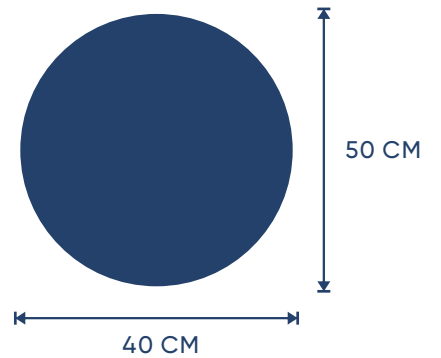

SAAT ÖLÇÜLERİ