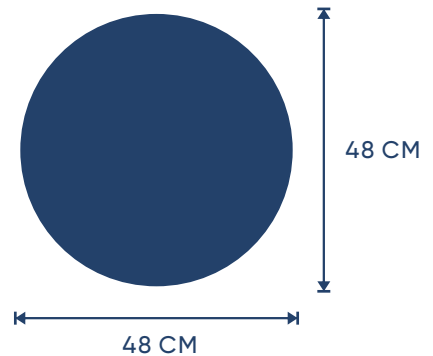

SAAT ÖLÇÜLERİ