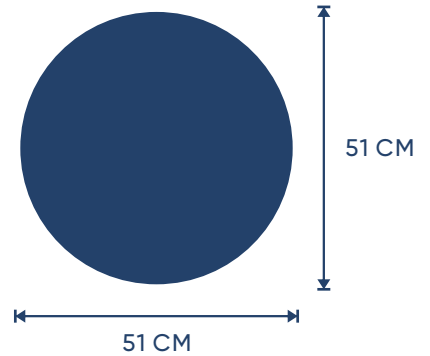

SAAT ÖLÇÜLERİ