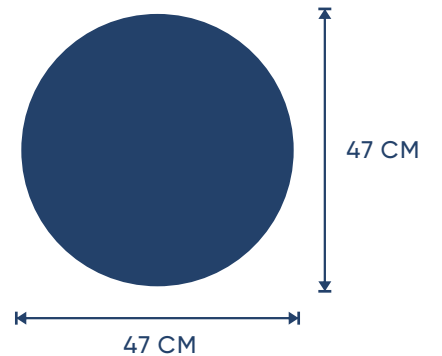

SAAT ÖLÇÜLERİ