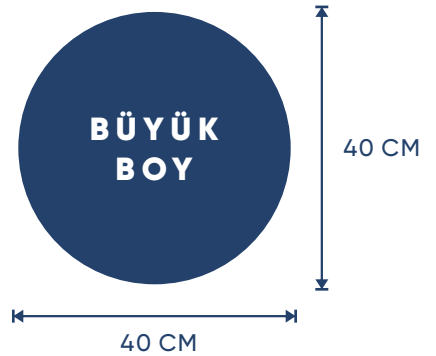

SAAT ÖLÇÜLERİ