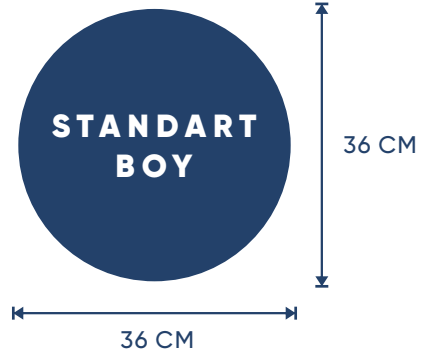

SAAT ÖLÇÜLERİ