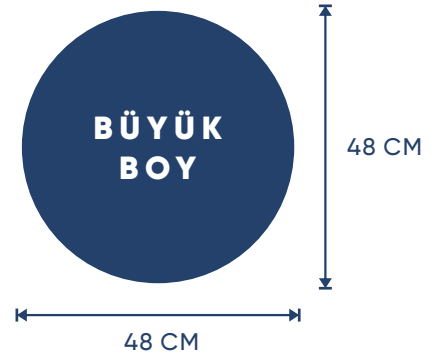

SAAT ÖLÇÜLERİ

Plastik Bombeli Seçeneği Mevcuttur.