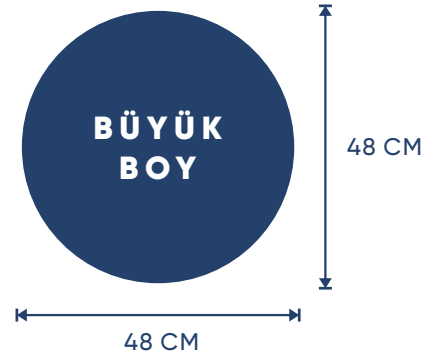

SAAT ÖLÇÜLERİ