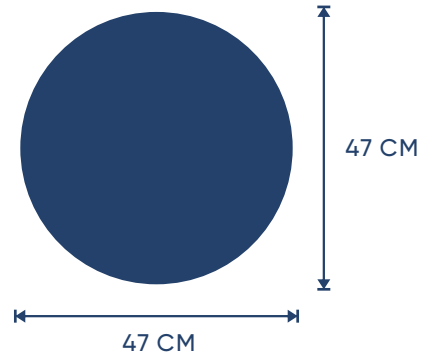

SAAT ÖLÇÜLERİ