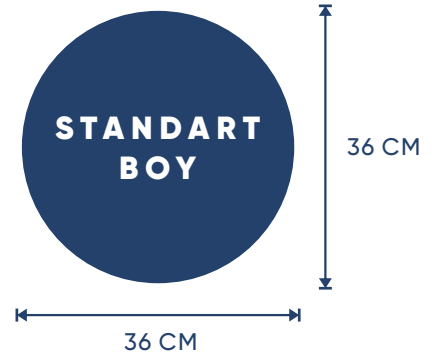

SAAT ÖLÇÜLERİ