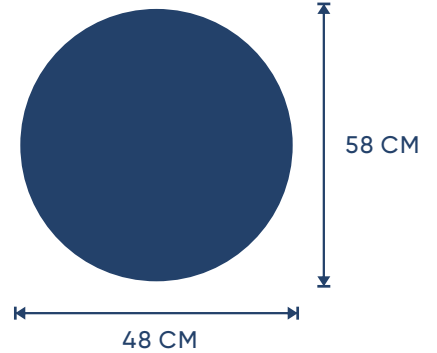

SAAT ÖLÇÜLERİ