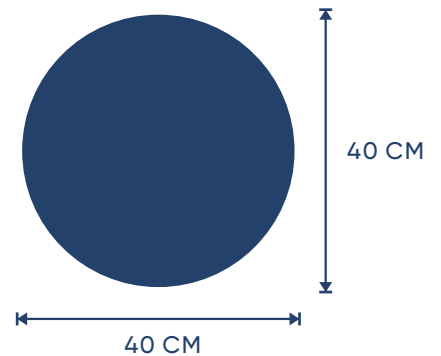

SAAT ÖLÇÜLERİ