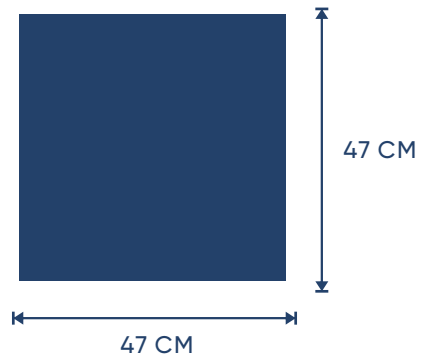

SAAT ÖLÇÜLERİ