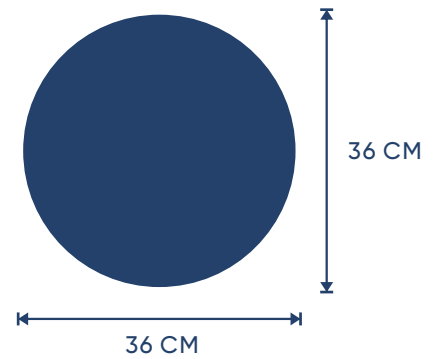

SAAT ÖLÇÜLERİ