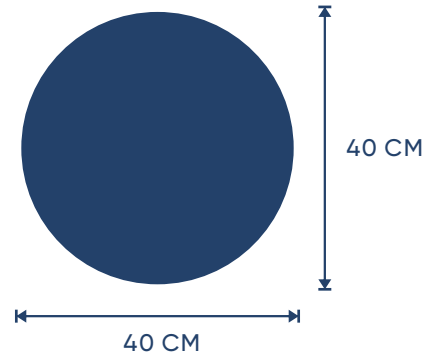

SAAT ÖLÇÜLERİ