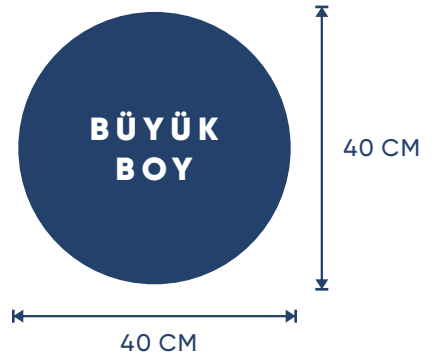

SAAT ÖLÇÜLERİ