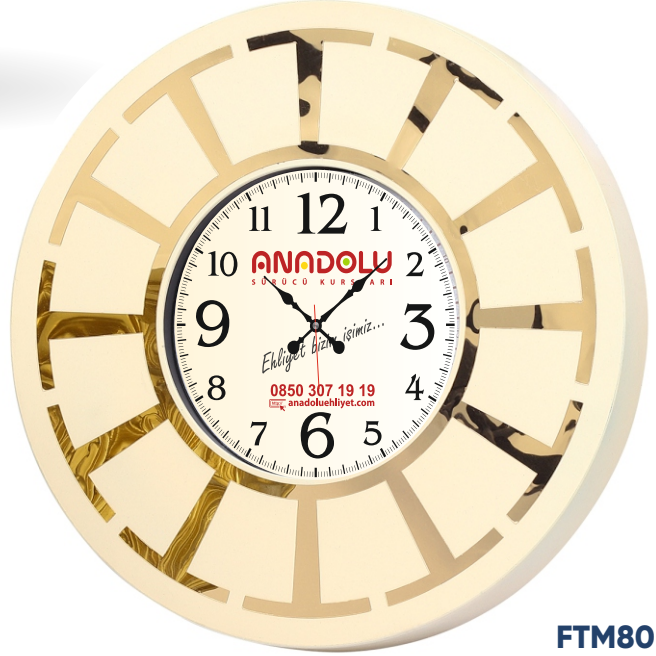

## SAAT ÖLÇÜLERİ

ÜCRETSİZ

TASARIM  
DESTEĞİ

FTM40-1  
Dalga Krem

PLEKSİ GOLD KABARTMA  
ÇERÇEVE

FTM80-2  
Işık Siyah