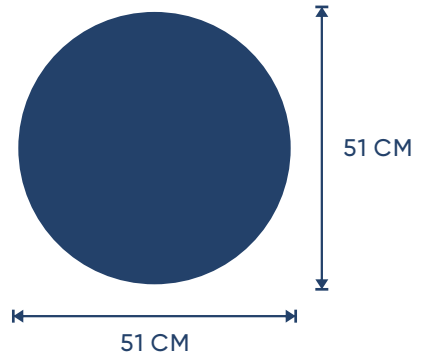

SAAT ÖLÇÜLERİ