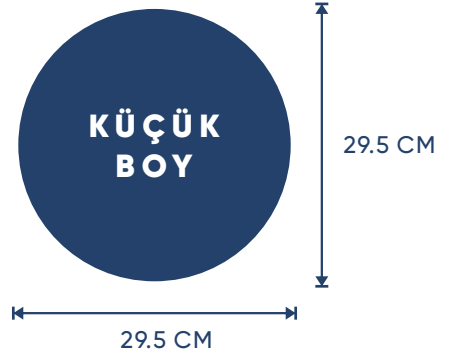

SAAT ÖLÇÜLERİ