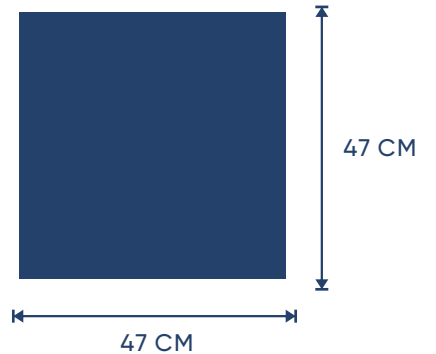

SAAT ÖLÇÜLERİ